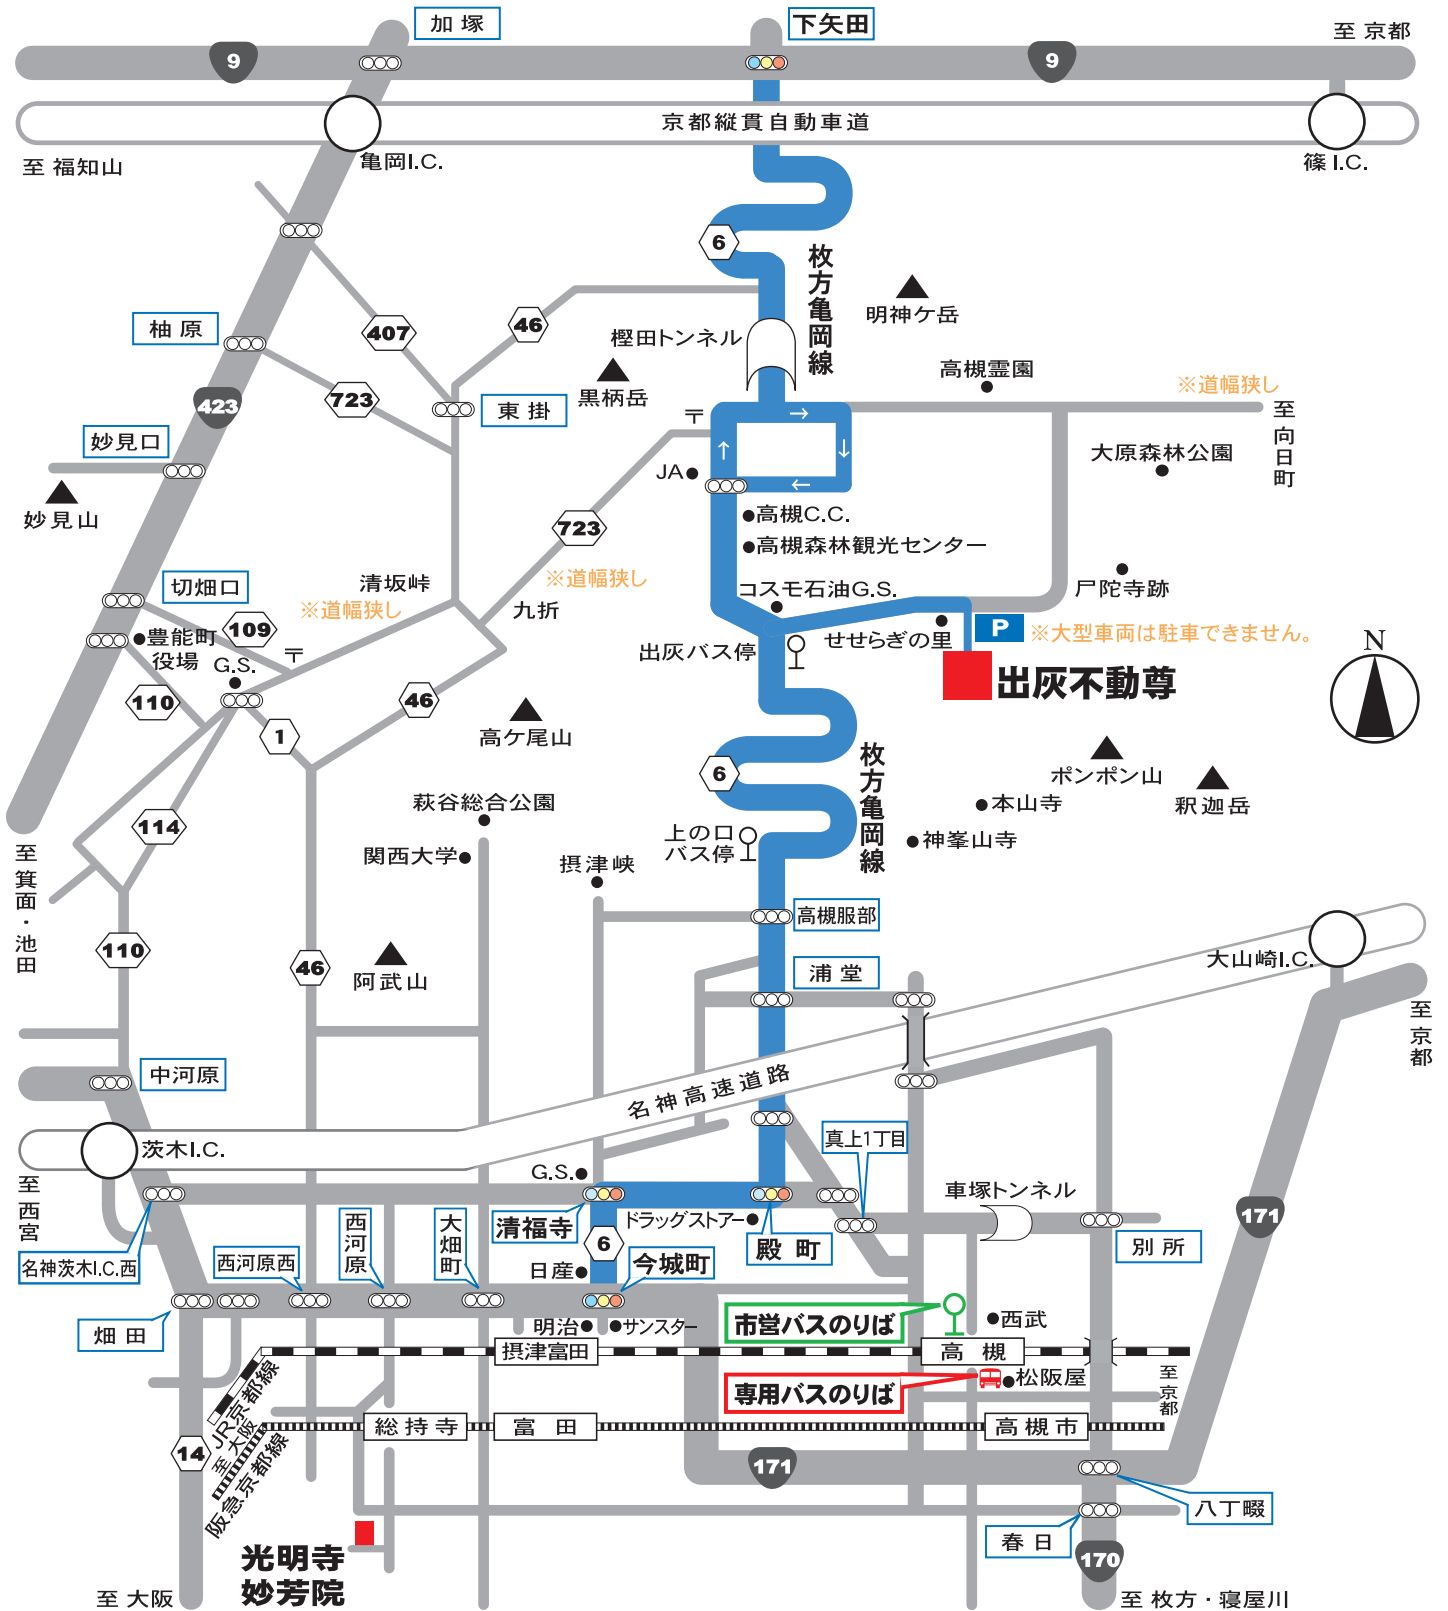

出灰不動尊への交通アクセス

🚗 お車でのアクセス

- 高槻方面から、⑥枚方亀岡線 出灰バス停とコスモ石油の間を右折 1.1km
- ・名神茨木I.C. → 今城町 (R171) → 殿町 → 出灰不動尊 《約20km/約40分》
 - ・大山崎I.C. → 八丁畷 (R171) → 別所 → 出灰不動尊 《約25km/約60分》
 - ・枚方大橋 (R170) → 八丁畷 (R171) → 別所 → 出灰不動尊 《約20km/約40分》
- 亀岡方面から、⑥枚方亀岡線 出灰バス停とコスモ石油の間を左折 1.1km
- ・西大路五条 (R9) → 下矢田 (R9) → 出灰不動尊 《約30km/約60分》
 - ・亀岡I.C. (京都縦貫道) → 下矢田 (R9) → 出灰不動尊 《約15km/約30分》

🚗 専用無料バスでのアクセス

JR高槻駅南口 (松坂屋西) から、約45分…別紙PDF

🚌 高槻市営バスでのアクセス

JR高槻駅北口②番のりばから、
杉生・中畑回転場・二料・田能行きに乗車、
出灰バス停 (約40分) 下車、徒歩約15分。

出灰不動尊：大阪府高槻市出灰小字二ノ瀬 TEL.072-688-9506

光明寺 妙芳院：大阪府茨木市橋の内2-1-11 TEL.072-637-5010 Fax.072-637-4792